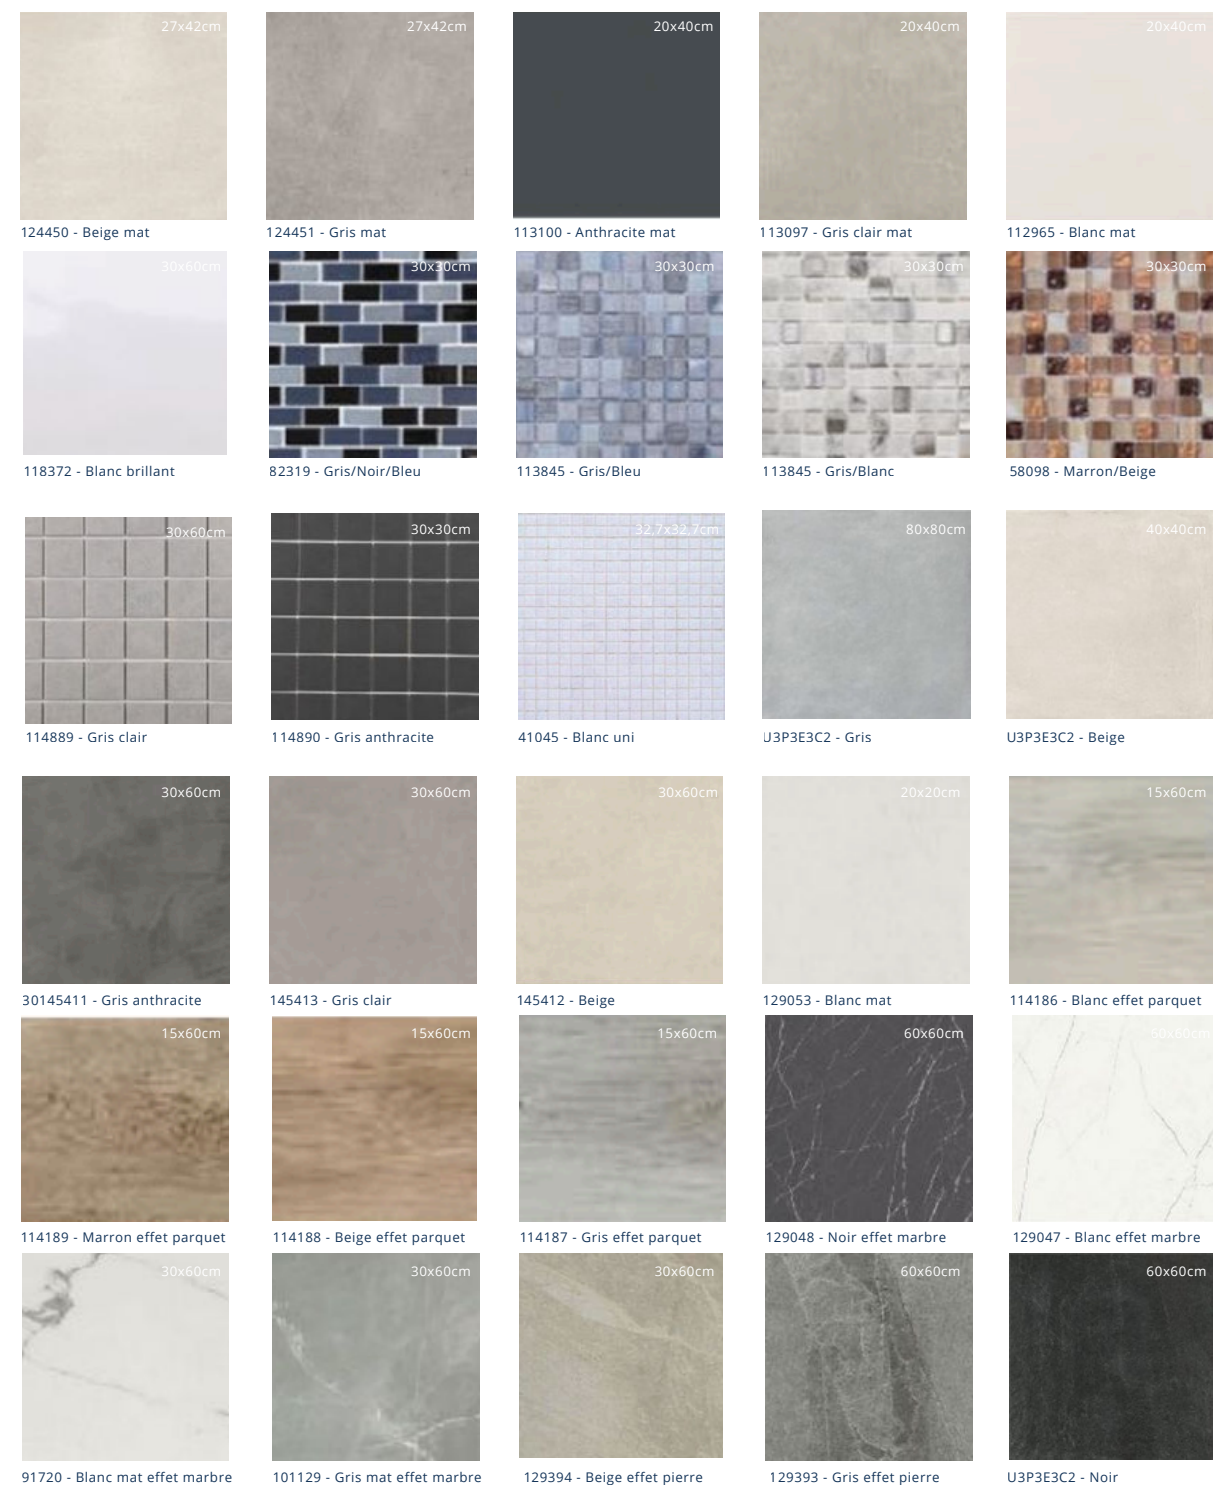

CARRELAGES

Le carrelage joue un rôle essentiel dans l'aménagement des espaces sanitaires, en alliant esthétique, durabilité et facilité d'entretien. Conçu pour résister à l'humidité et à l'usure du quotidien, il offre une surface hygiénique et pérenne, parfaitement adaptée aux environnements résidentiels comme professionnels. Disponible dans une large variété de formats, de textures et de finitions, le carrelage permet de créer des ambiances harmonieuses, du plus sobre au plus contemporain, tout en garantissant confort, sécurité et longévité.

FAÏENCES MURALES ET CARRELAGES SOLS