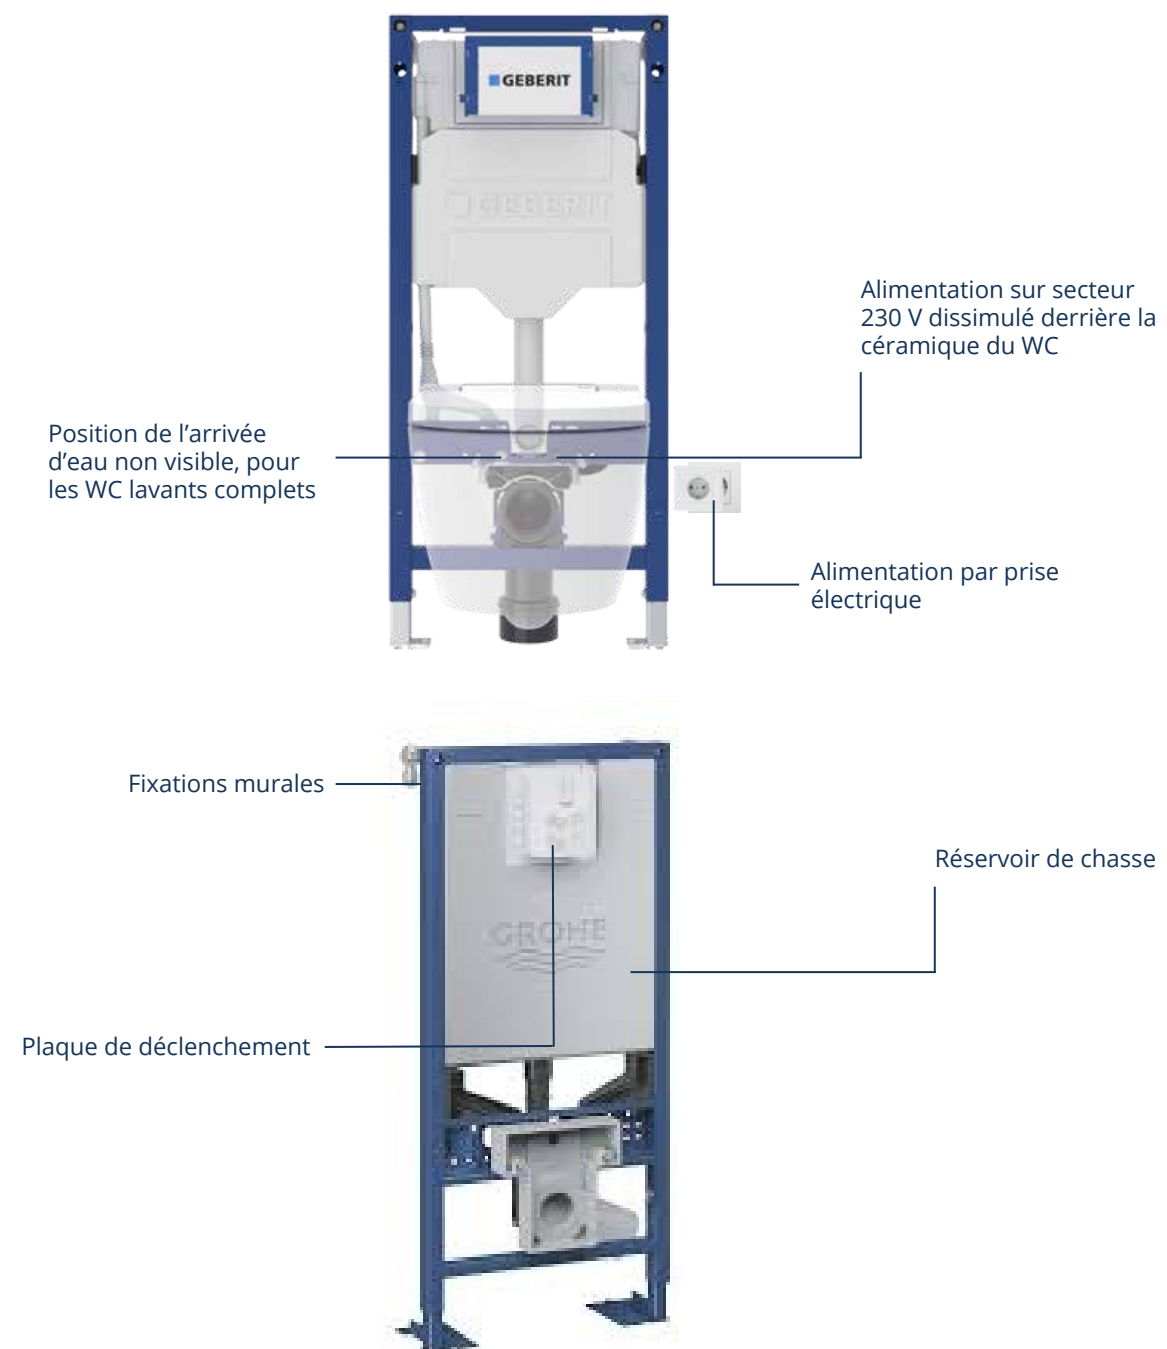

DISPONIBLE AVEC LE MAÏRA ET TUMA

DISPONIBLE AVEC LE SENSIA PRO ET SENSIA ARENA

NOS INSTALLATIONS

Nos installations incarnent l'excellence du savoir-faire et de la précision technique. Chaque projet est pensé pour garantir une intégration parfaite, alliant performance, fiabilité et esthétique. Réalisées par nos experts MÉOVIA qualifiés, elles assurent un fonctionnement optimal et une expérience d'utilisation irréprochable. C'est l'assurance d'une installation durable, conforme aux plus hauts standards de qualité, pensée pour les environnements les plus exigeants.

UNE INTÉGRATION TECHNIQUE DISCRÈTE ET MAÎTRISÉE, ADAPTÉE À CHAQUE PROJET

L'INFRASTRUCTURE INVISIBLE QUI FAIT TOUTE LA DIFFÉRENCE

Derrière chaque WC lavant MÉOVIA se cache une installation complète, conçue pour garantir fiabilité, sécurité et esthétique.