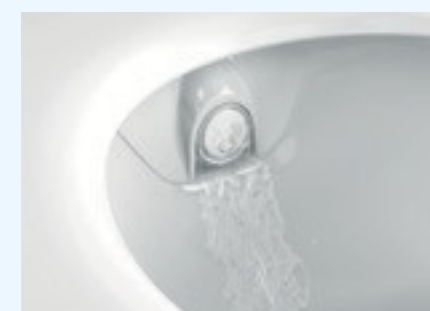

DÉTARTRAGE

Un programme de détartrage facile, comparable à celui d'une cafetière, prend soin de tous les composants qui entrent en contact avec l'eau. Lorsqu'un détartrage est opportun, une indication apparaît sur la télécommande ou sur le WC lavant.

PROPRETÉ IMPECCABLE

Le bras et la buse de la douchette des WC lavants se nettoient automatiquement. Lavés à l'eau claire avant et après chaque utilisation, ils sont toujours propres.

CUVETTE CÉRAMIQUE SANS BRIDE

La cuvette sans bride garantit une propreté parfaite et simplifie le nettoyage. Grâce à un guide d'eau optimisé, toute la surface intérieure de la cuvette est rincée et par l'absence de rebord, aucun dépôt ne peut s'accumuler. La céramique offre ainsi une hygiène parfaite.