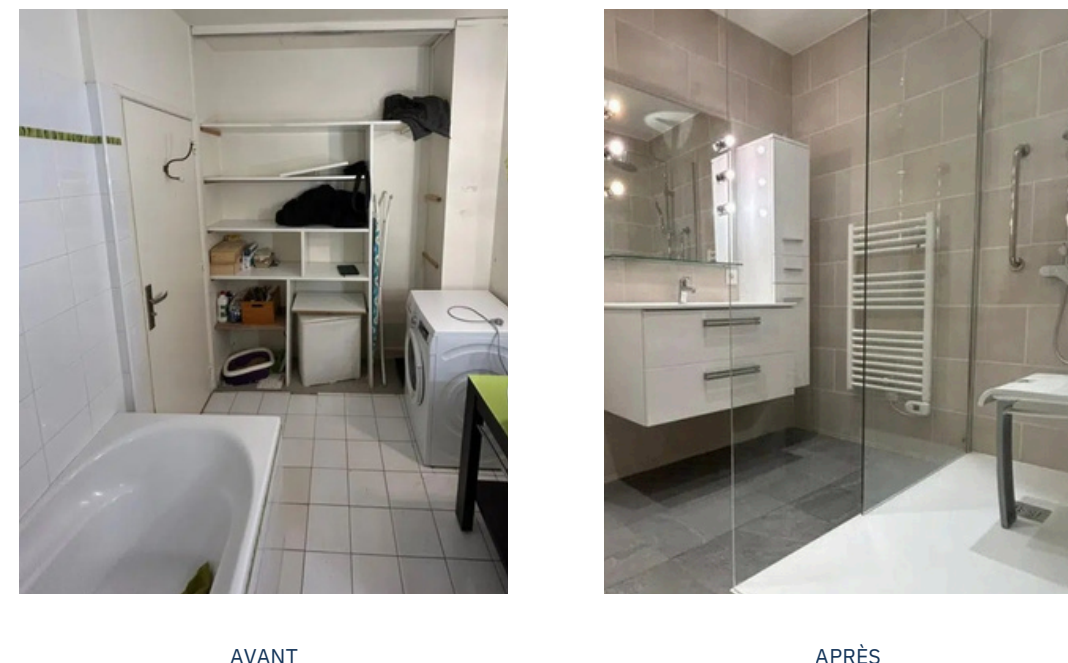

EXEMPLE TYPE DE POSE D'UNE SALLE DE BAIN PMR

Rénovation complète de salle de bain spécialement conçue pour les personnes à mobilité réduite (PMR). Chaque aménagement est pensé pour offrir un environnement à la fois sécurisé, fonctionnel et confortable : accès facilité, barres de soutien discrètement intégrées, siège de douche ergonomique, receveur extra-plat, sol antidérapant et mobilier adapté. L'ensemble favorise l'autonomie au quotidien tout en conservant une esthétique soignée et contemporaine.