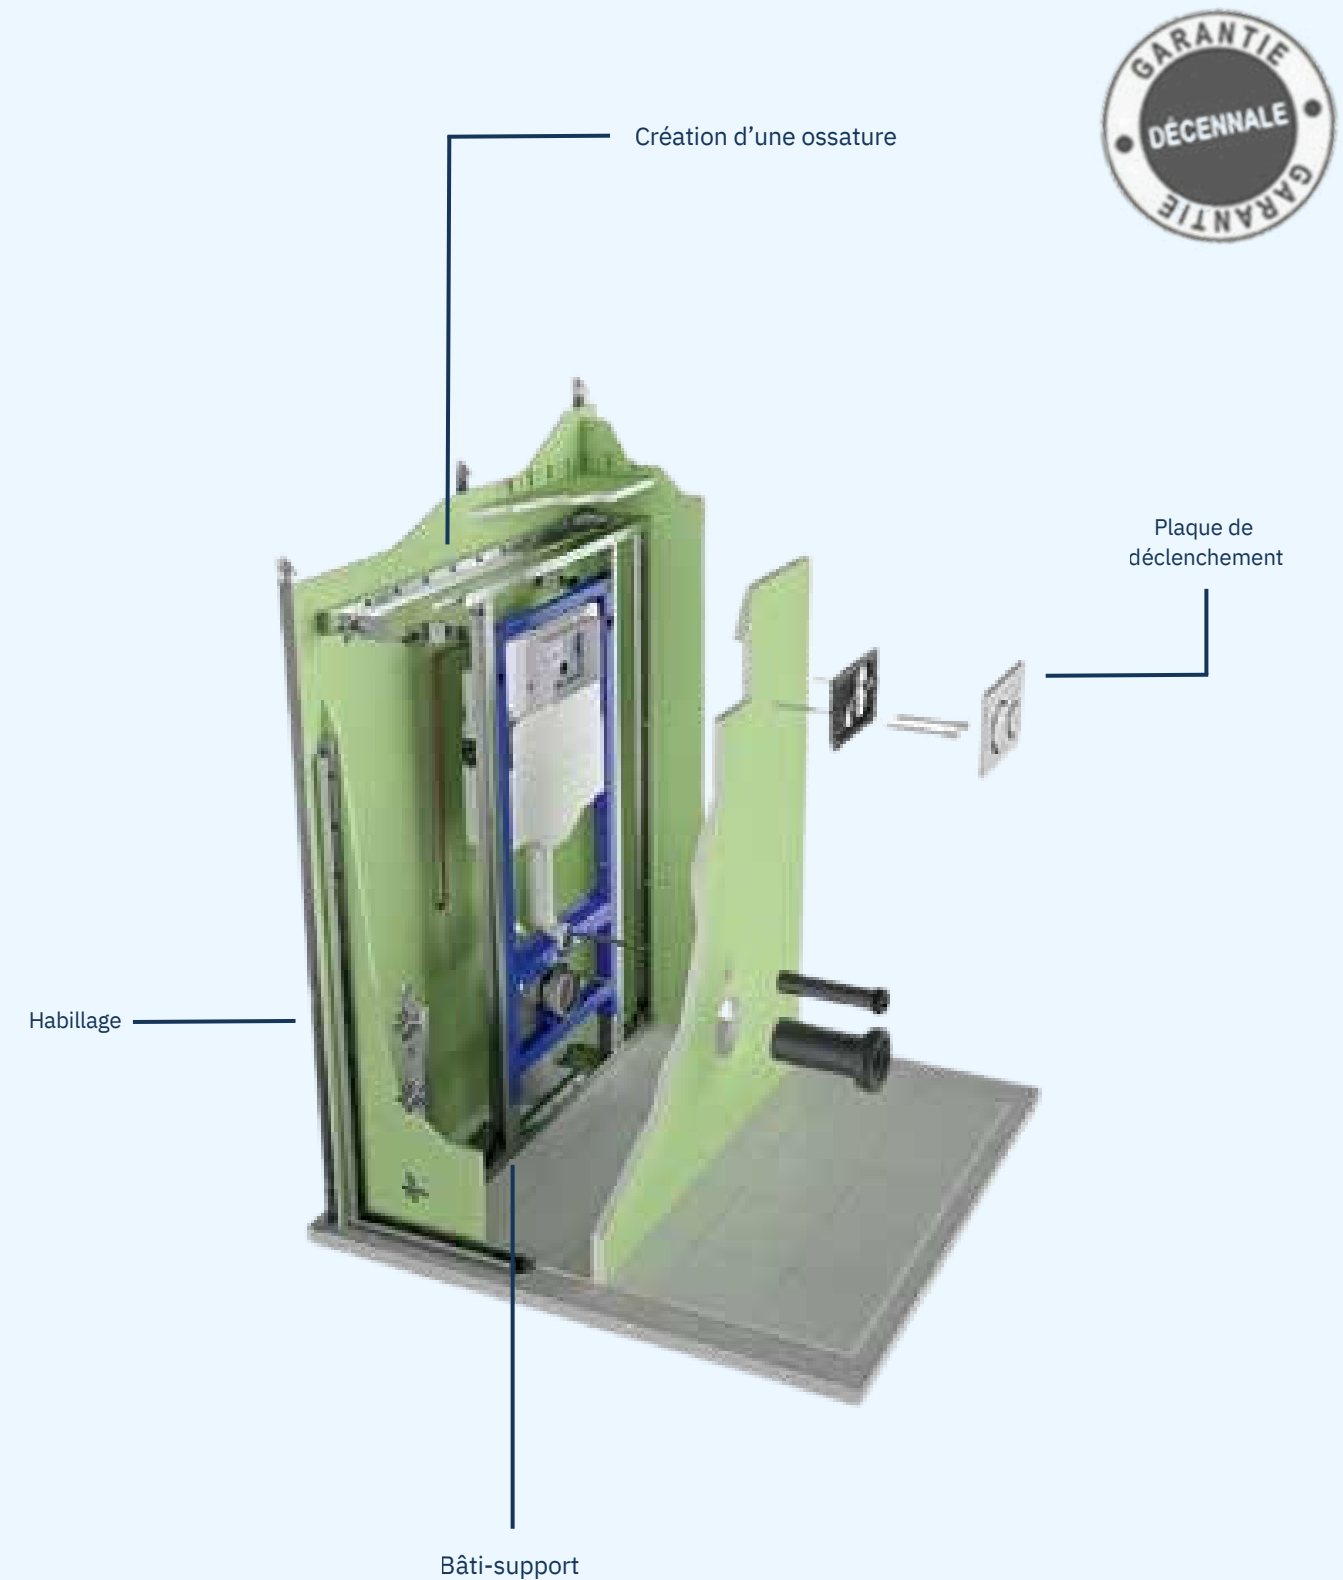

L'INFRASTRUCTURE INVISIBLE QUI FAIT TOUTE LA DIFFÉRENCE

Derrière chaque WC lavant MÉOVIA se cache une installation complète, conçue pour garantir fiabilité, sécurité et esthétique.

Chaque installation repose sur un bâti-support robuste, une ossature parfaitement dimensionnée et un habillage soigné. L'ensemble permet de dissimuler l'arrivée d'eau, l'alimentation électrique et les éléments techniques, tout en offrant une finition élégante et durable.