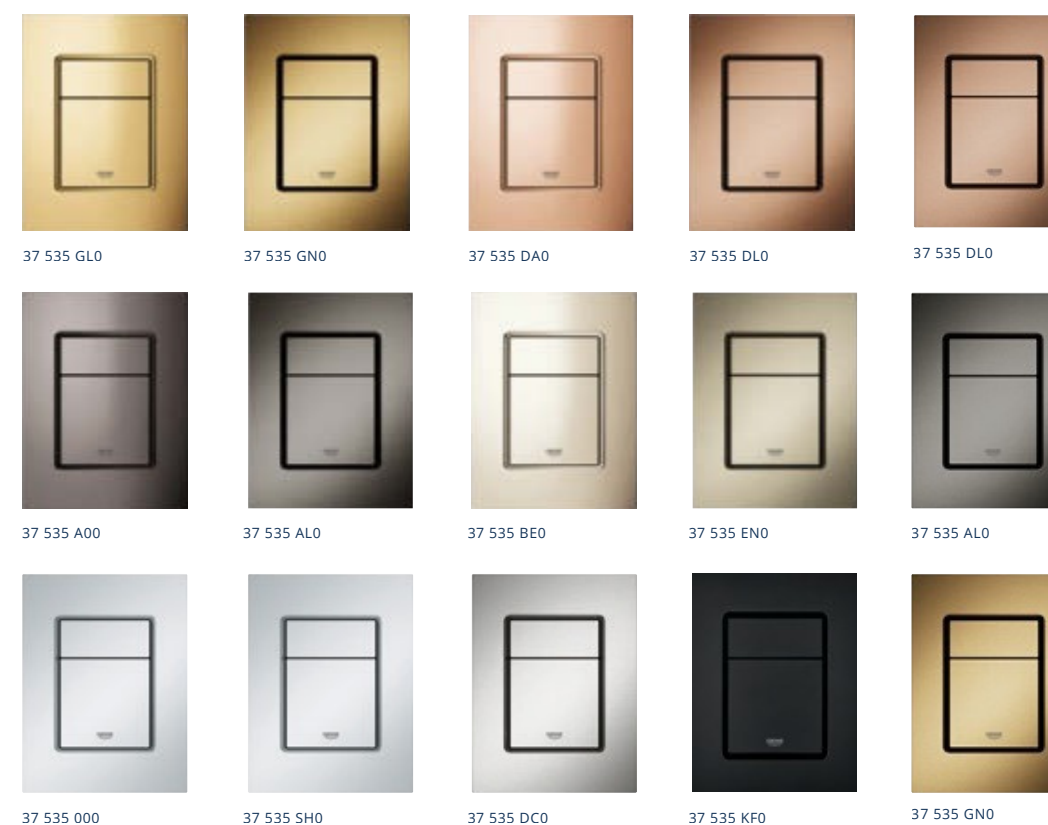

DISPONIBLE AVEC LE SENSIA PRO ET SENSIA ARENA